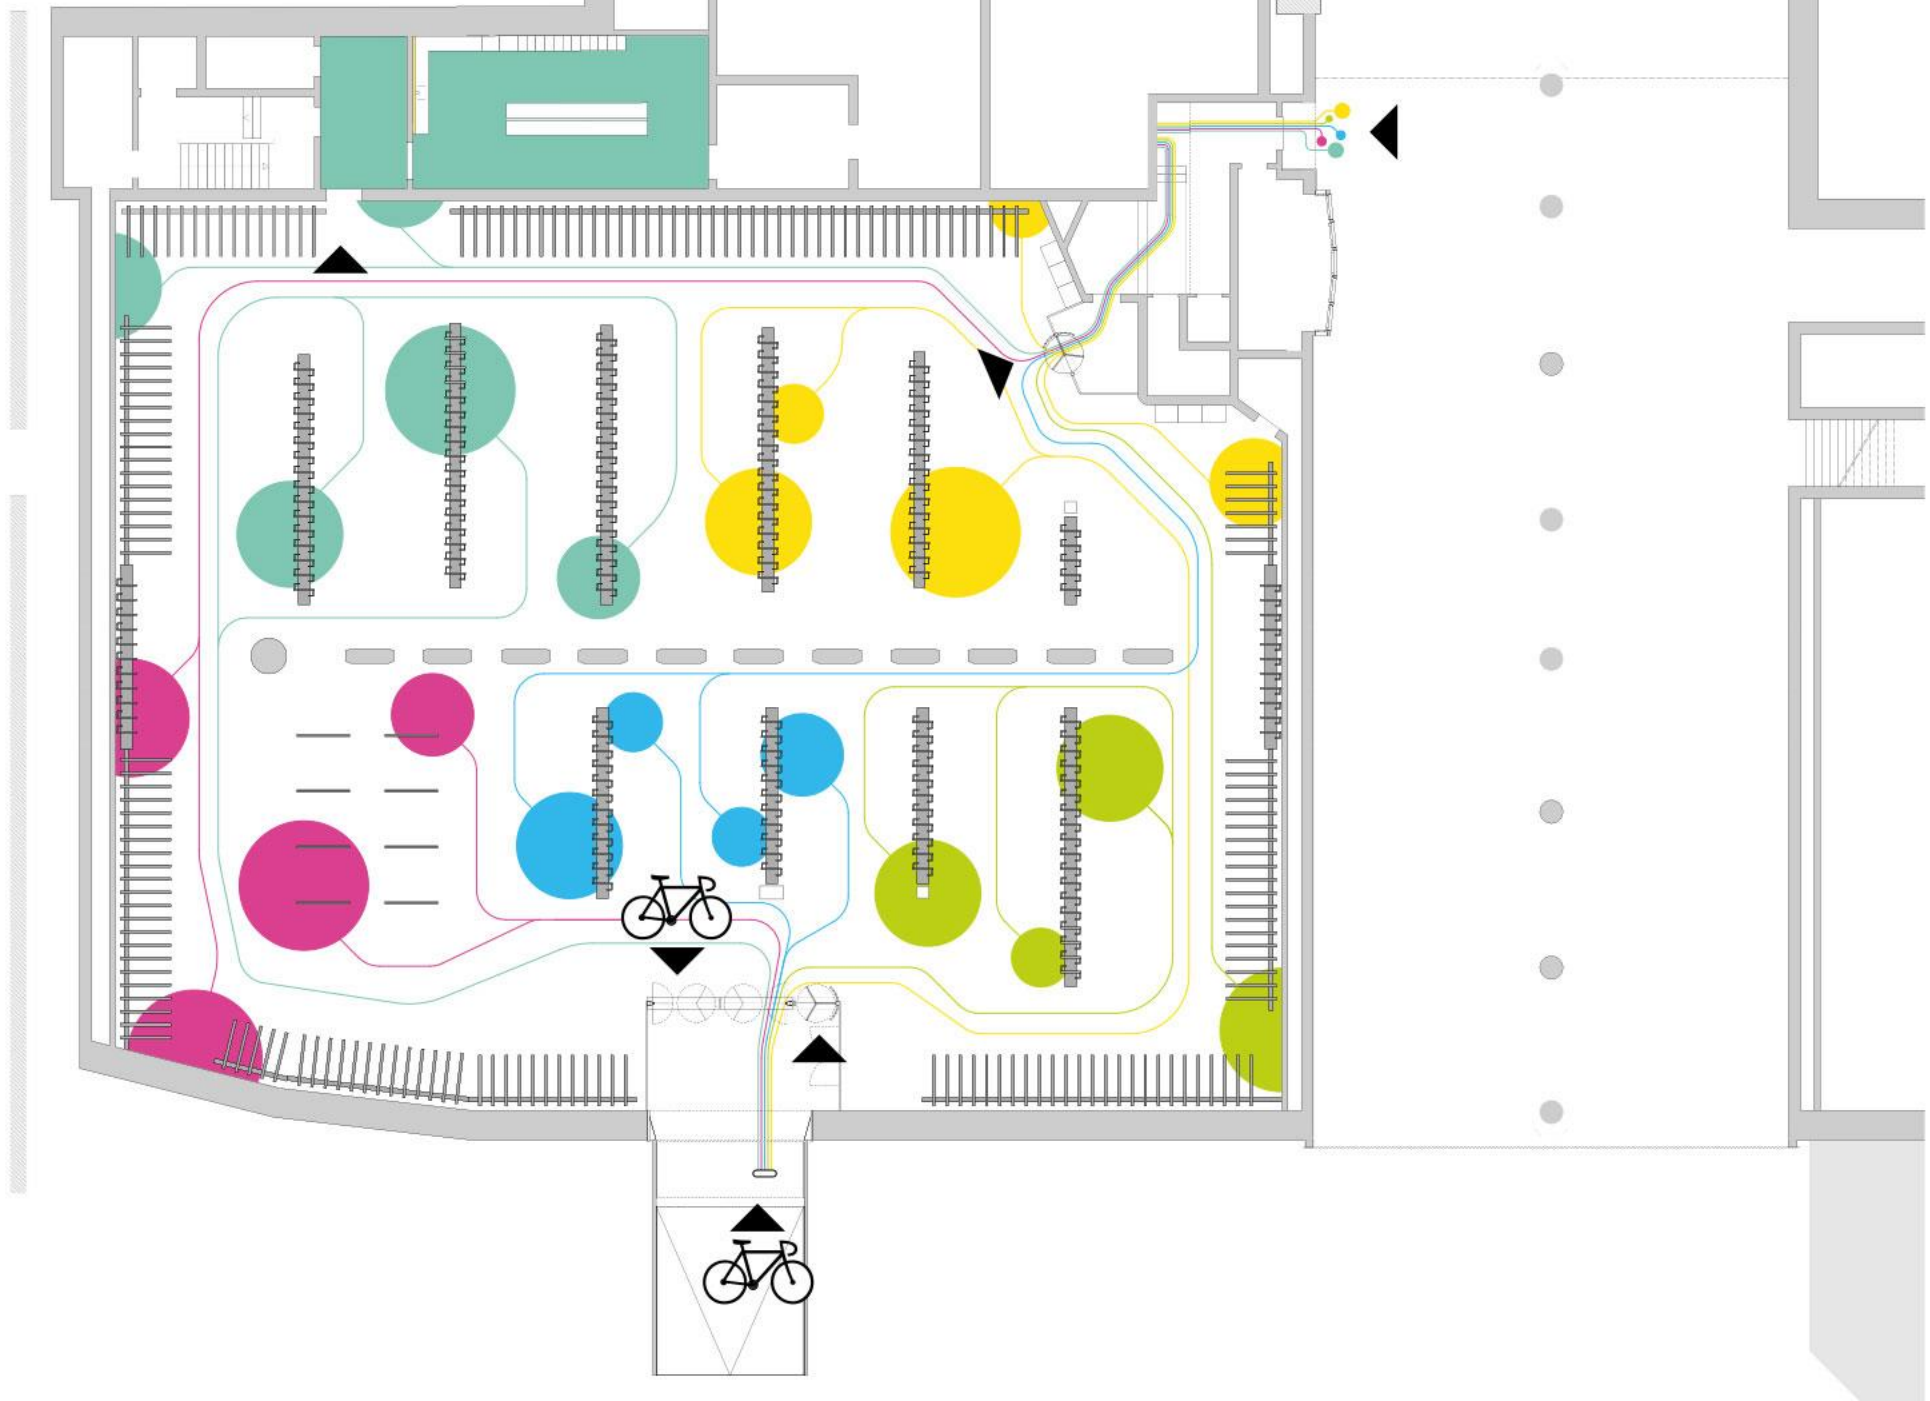

**ERSETZEN**

**NICHT ADDIEREN**

NF  
1.280 M<sup>2</sup>

36

680

Kassenautomat

# Karlsruher Fahrradstationen

## Am Hauptbahnhof

Ausfahrt  
Bahnhofsvorplatz

○ BREMEN

○ DRESDEN

IOIII KARLSRUHE

○ ESSLINGEN

○ TÜBINGEN

○ MÜNCHEN

○ GOTTMADINGEN

Fahrradstation