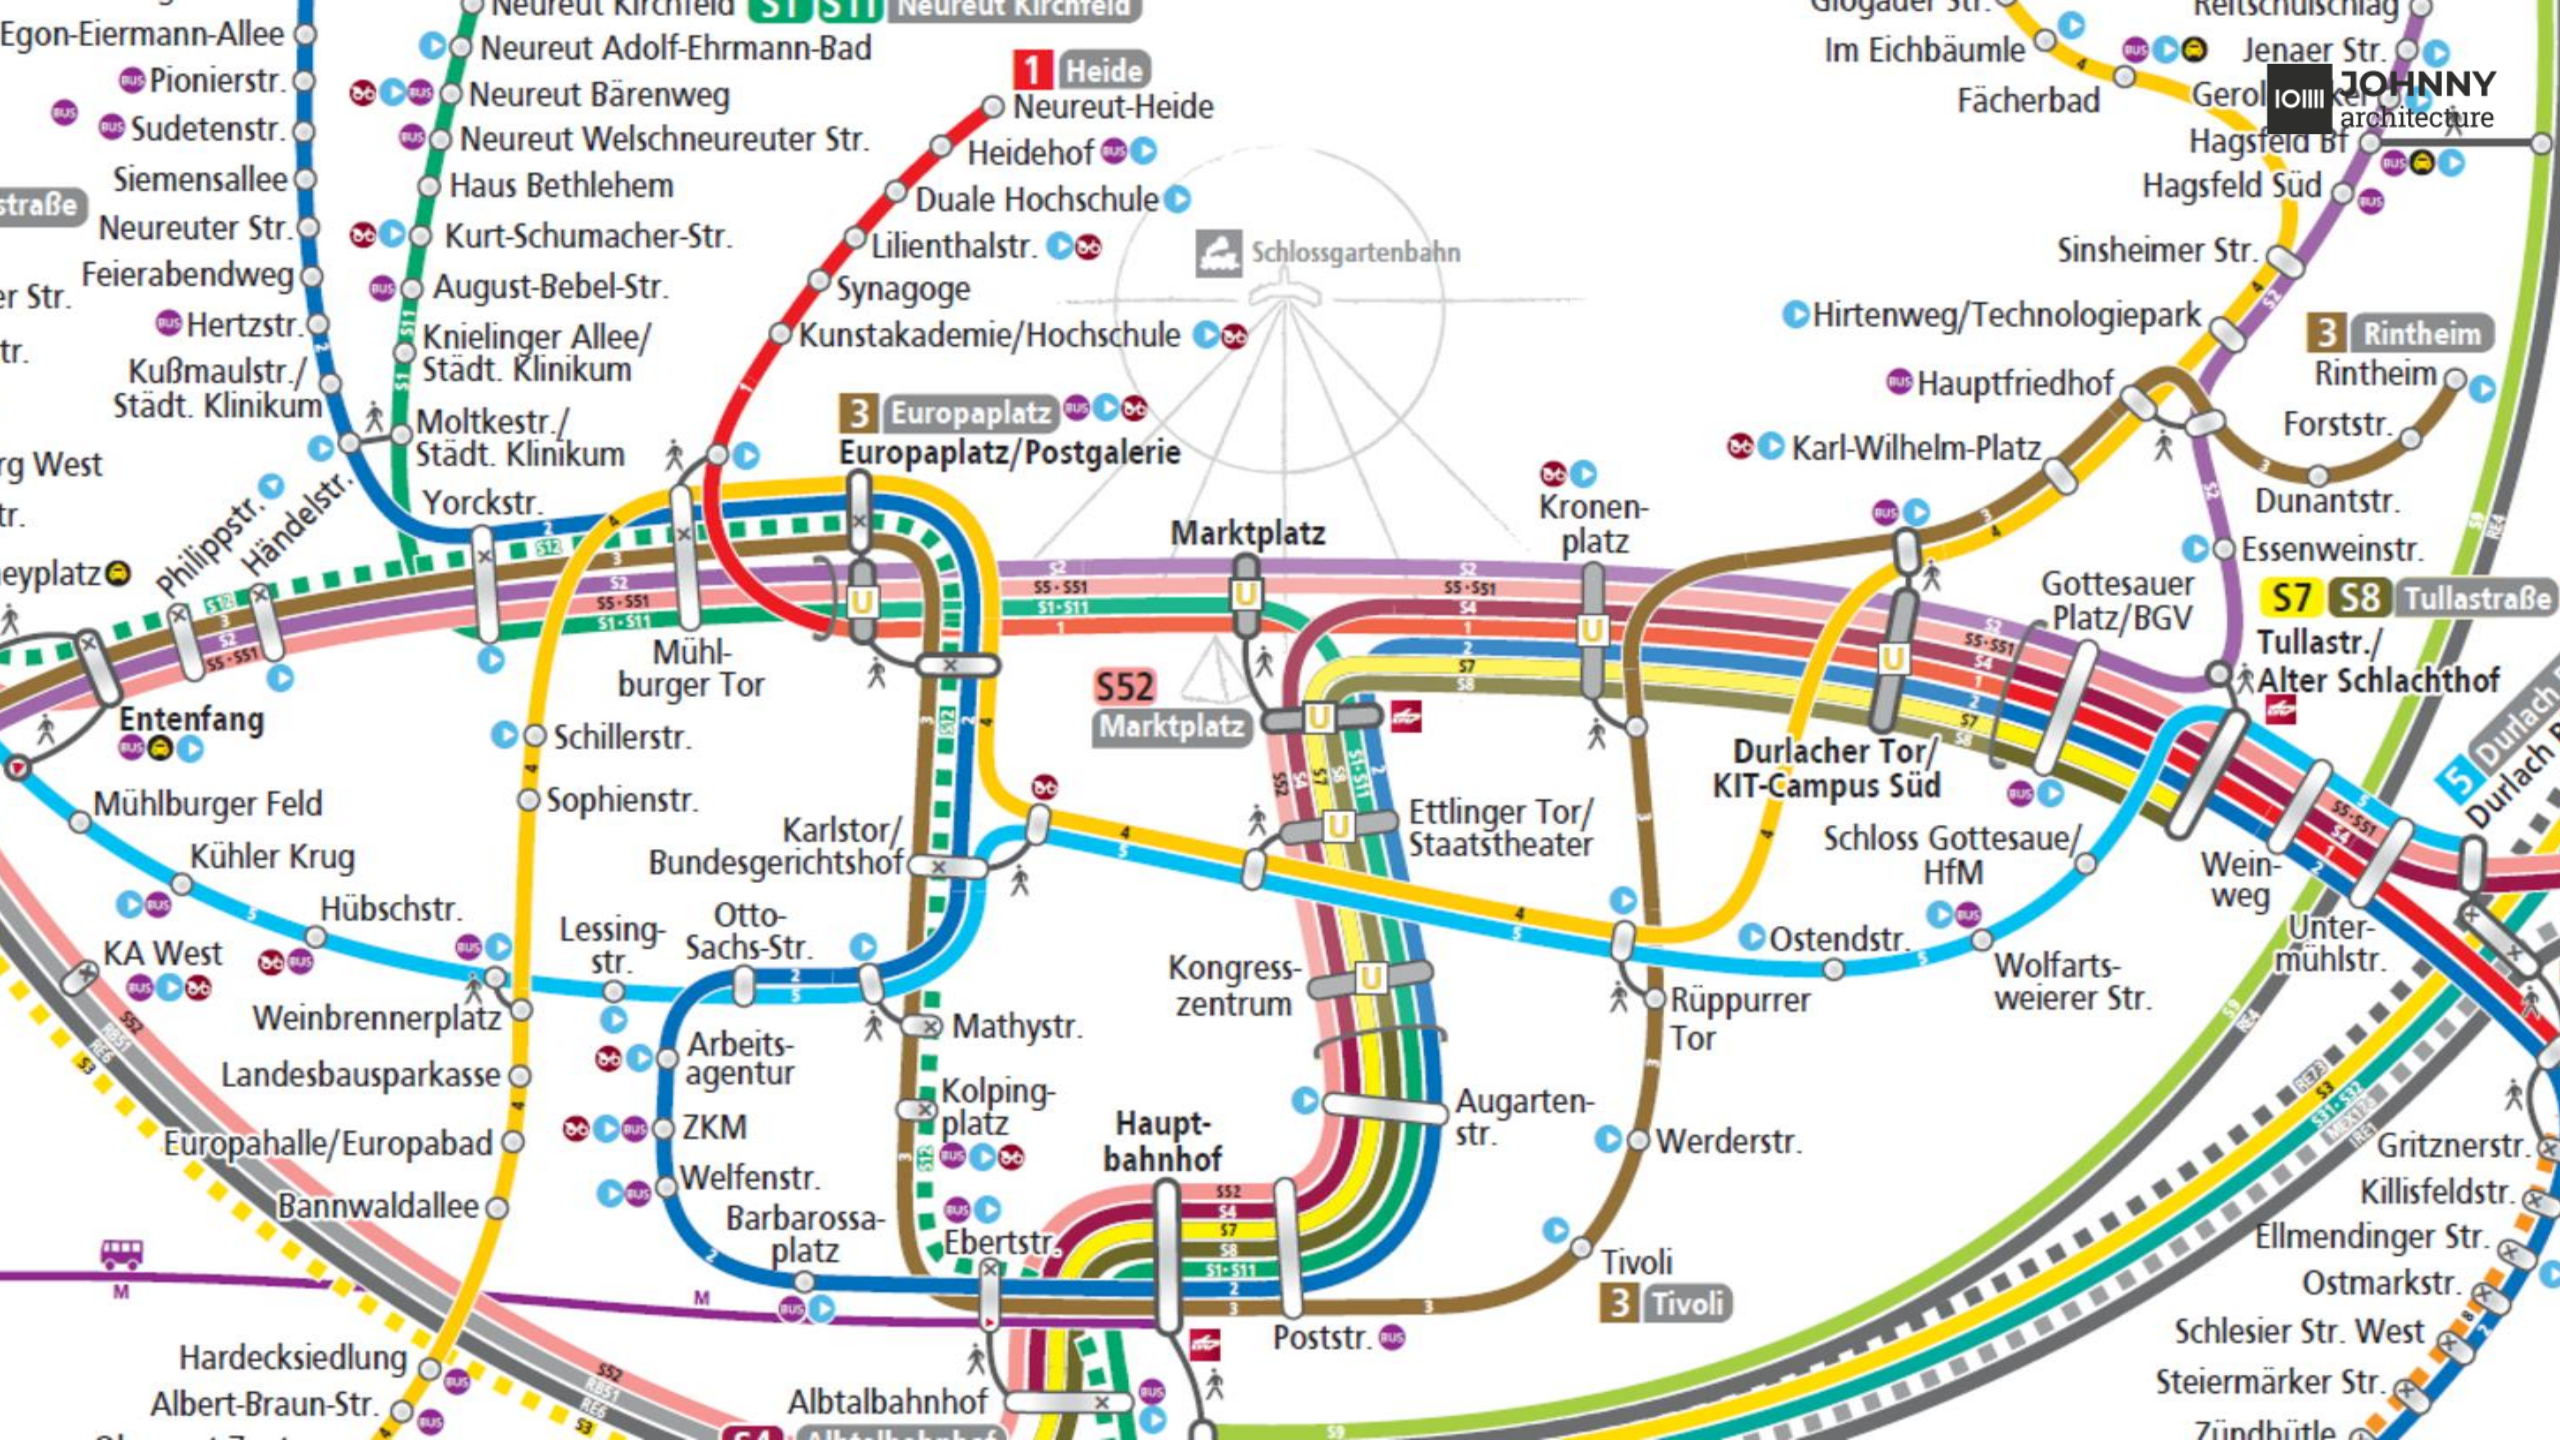

**ERSETZEN**

**NICHT ADDIEREN**

NF  
1.280 M<sup>2</sup>

36

680

Kassenautomat

# Karlsruher Fahrradstationen

## Am Hauptbahnhof

Ausfahrt  
Bahnhofsvorplatz

○ BREMEN

○ DRESDEN

IOIII KARLSRUHE

○ ESSLINGEN

○ TÜBINGEN

○ MÜNCHEN

○ GOTTMADINGEN

Fahrradstation